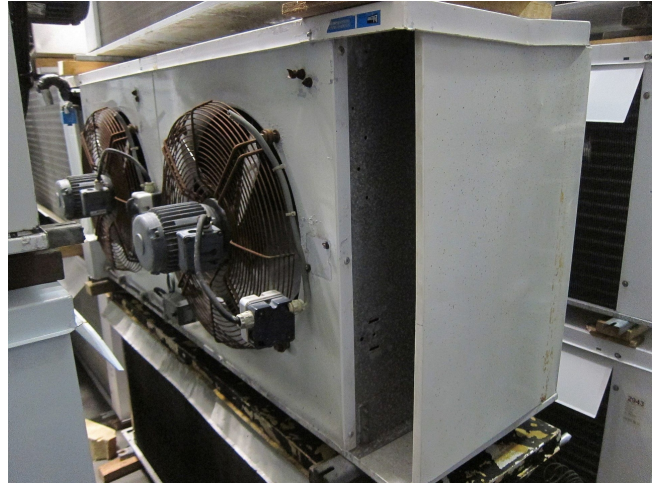

Helpman LX 120

Specifications

Merk	Helpman
Type	LX 120
Capaciteit kW	18,1
Koudemiddel	Freon
Aantal Ventilatoren	2
Lamel afstand in mm	7
Ontdooiing	None
Afmetingen	1850x700x850 mm (LxWxH)
Opmerkingen	Fan: 0,18 kW / 910 RPM / Ø = 500 mm
Stock	1

Description

Used Helpman LX 120

Fan: 0,18 kW / 910 RPM / Ø = 500 mm